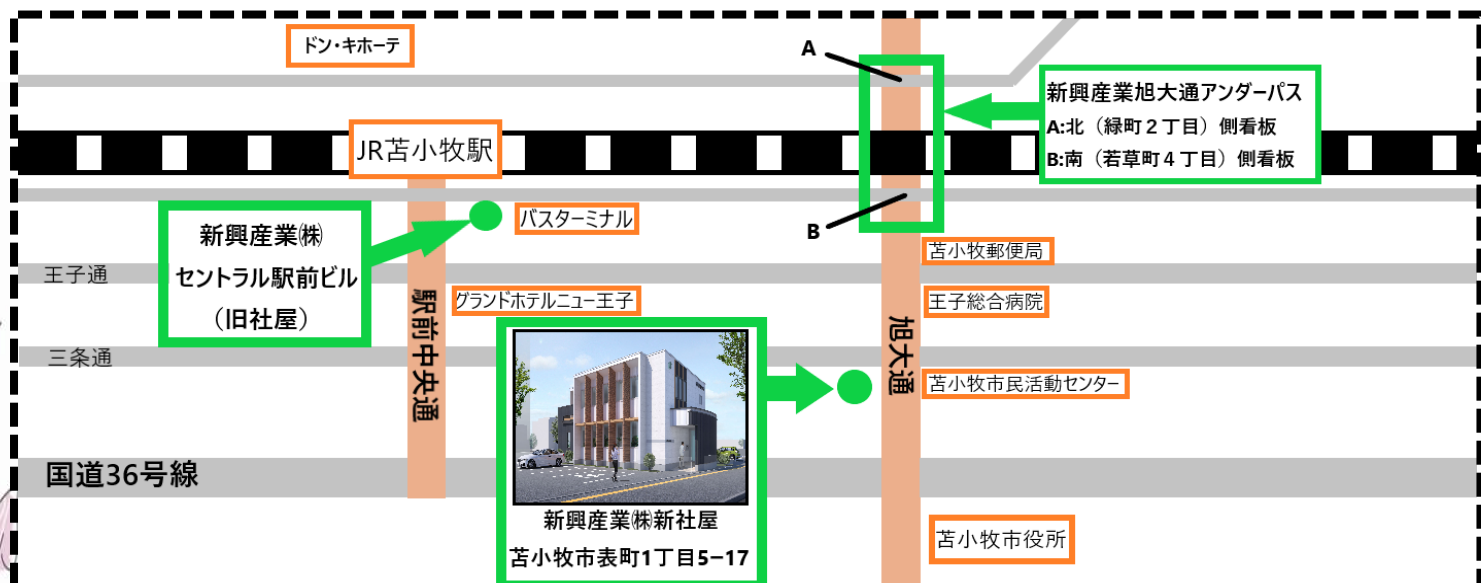

# 事務所移転のご案内

この度、弊社 新興産業株式会社は令和5年1月26日(木)より下記に移転いたしました。

今後、すべての業務は新事務所で執り行いますので、謹んでご案内申し上げます。

今後とも、何卒よろしくお願いいたします。

新住所

〒053-0022 苫小牧市表町1丁目5番17号

電話 0144-37-6191 / FAX 0144-37-6188

※ 電話・FAX 番号に変更はございません。

新興産業移転先地図 (2023年1月26日より営業)

**新興産業株式会社**

<https://www.shinkoh-sangyo.com/>

SHINKOH  
平動産のことなら